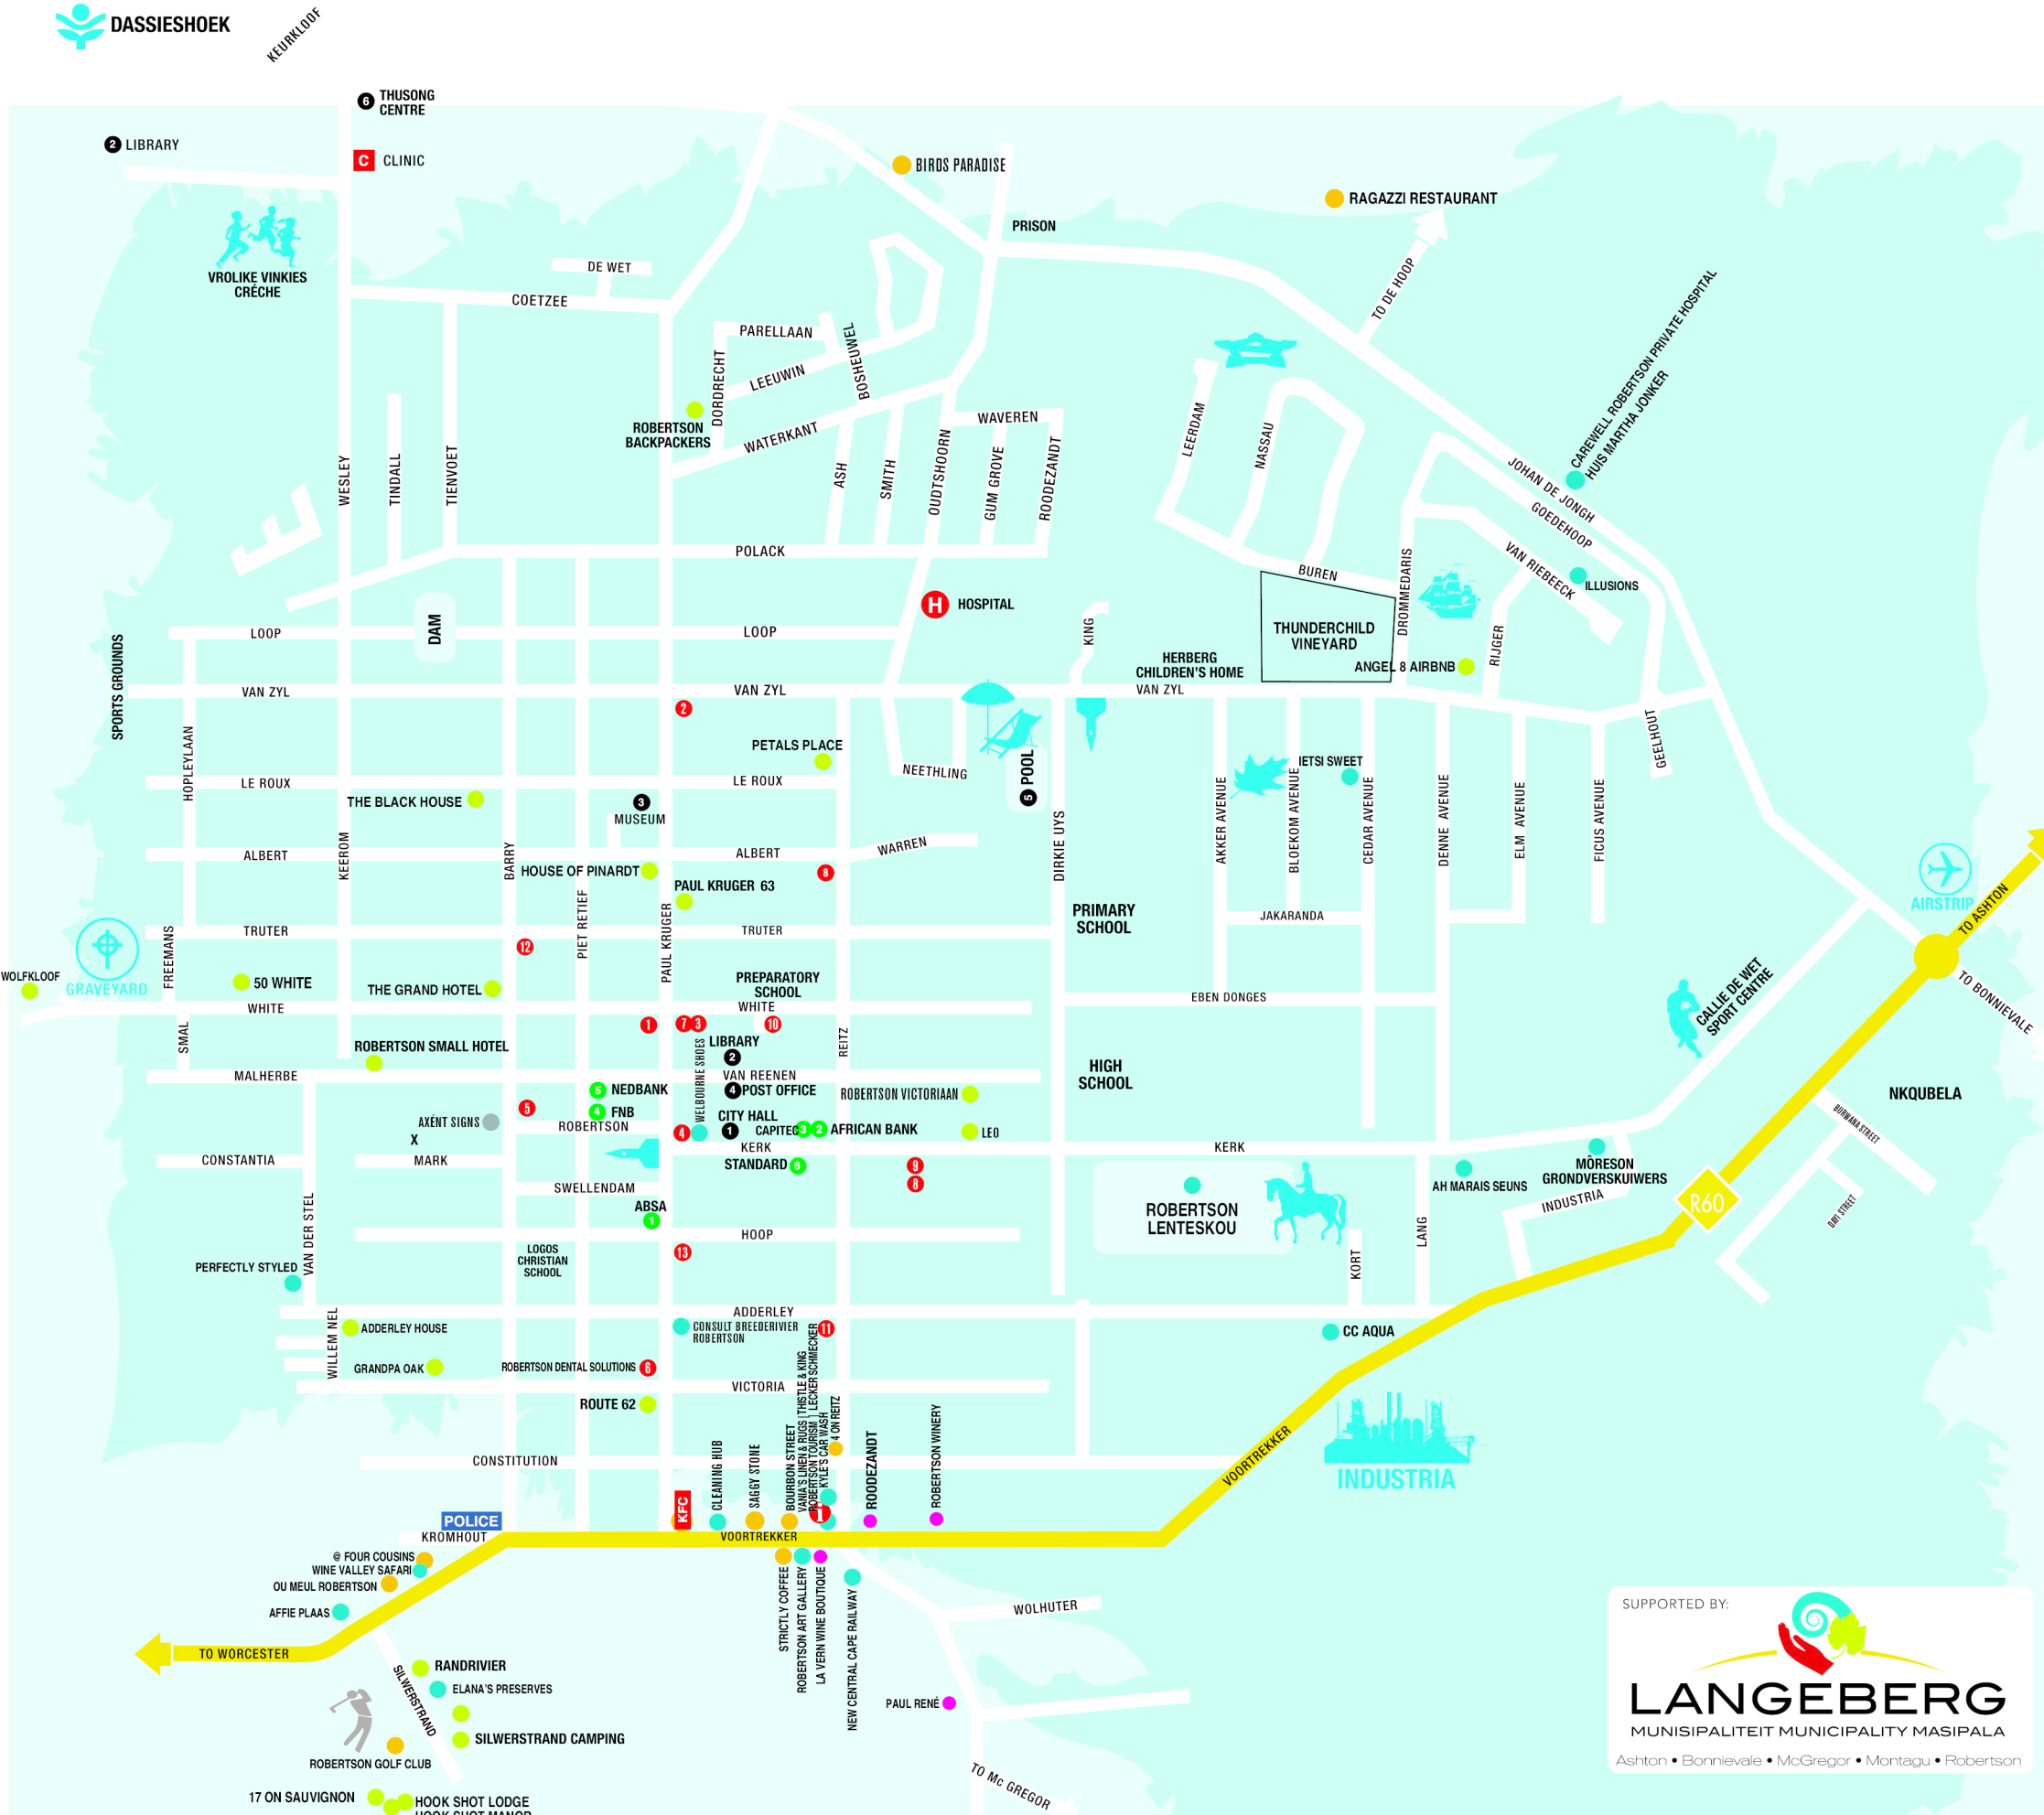

WINERIES

@ FOUR COUSINS	023 615 1505
PAUL RENÉ	023 626 2212
ROBERTSON KOÛP	023 626 3059
ROODEZANDT	023 626 1160
LA VERNE WINE BOUTIQUE	023 626 4314

ACCOMMODATION IN TOWN

17 ON SAUVIGNON:	082 457 9638
50 WHITE S/C:	084 240 6149
ADDERLEY HOUSE:	067 971 8914
ANGEL 8 AIRBNB	076 615 5394
GRANDPA OAK	076 126 1867
HOOK SHOT LODGE S/C:	072 446 5530
HOOK SHOT MANOR S/C:	072 446 5530
HOUSE OF PINARDT	082 552 4538
LEO GUESTHOUSE S/C OR B&B:	082 890 8828
PAUL KRUGER 63 S/C:	082 357 5846
PETALS PLACE:	083 557 9039
RANDRIVIER B&B:	023 626 4079
ROBERTSON BACKPACKERS S/C:	023 626 4079
ROBERTSON VICTORIAAN S/C:	084 510 2621
ROUTE 62 B&B:	083 458 0706
THE BLACK HOUSE S/C:	072 444 8972
THE GRAND HOTEL:	083 602 5380
THE ROBERTSON SMALL HOTEL:	023 880 0611

RAIL TOURISM

NEW CAPE CENTRAL RAILWAY	083 440 7868
--------------------------	--------------

TRANSPORT & WINE TOURS

NOMMER ASSELIEF LOCAL UBER:	073 039 8214
ROUTE RUNNERS:	076 938 2837
R62 ADVENTURE TOURS:	072 927 8635
ROBERTSON TRANSFERS:	076 126 1867
SEB'S TRAVEL AND TOURS	076 868 5689
VAN SCHOOR SHUTTLE & TOURS:	083 632 5470
WINE VALLEY SAFARI:	081 740 0145